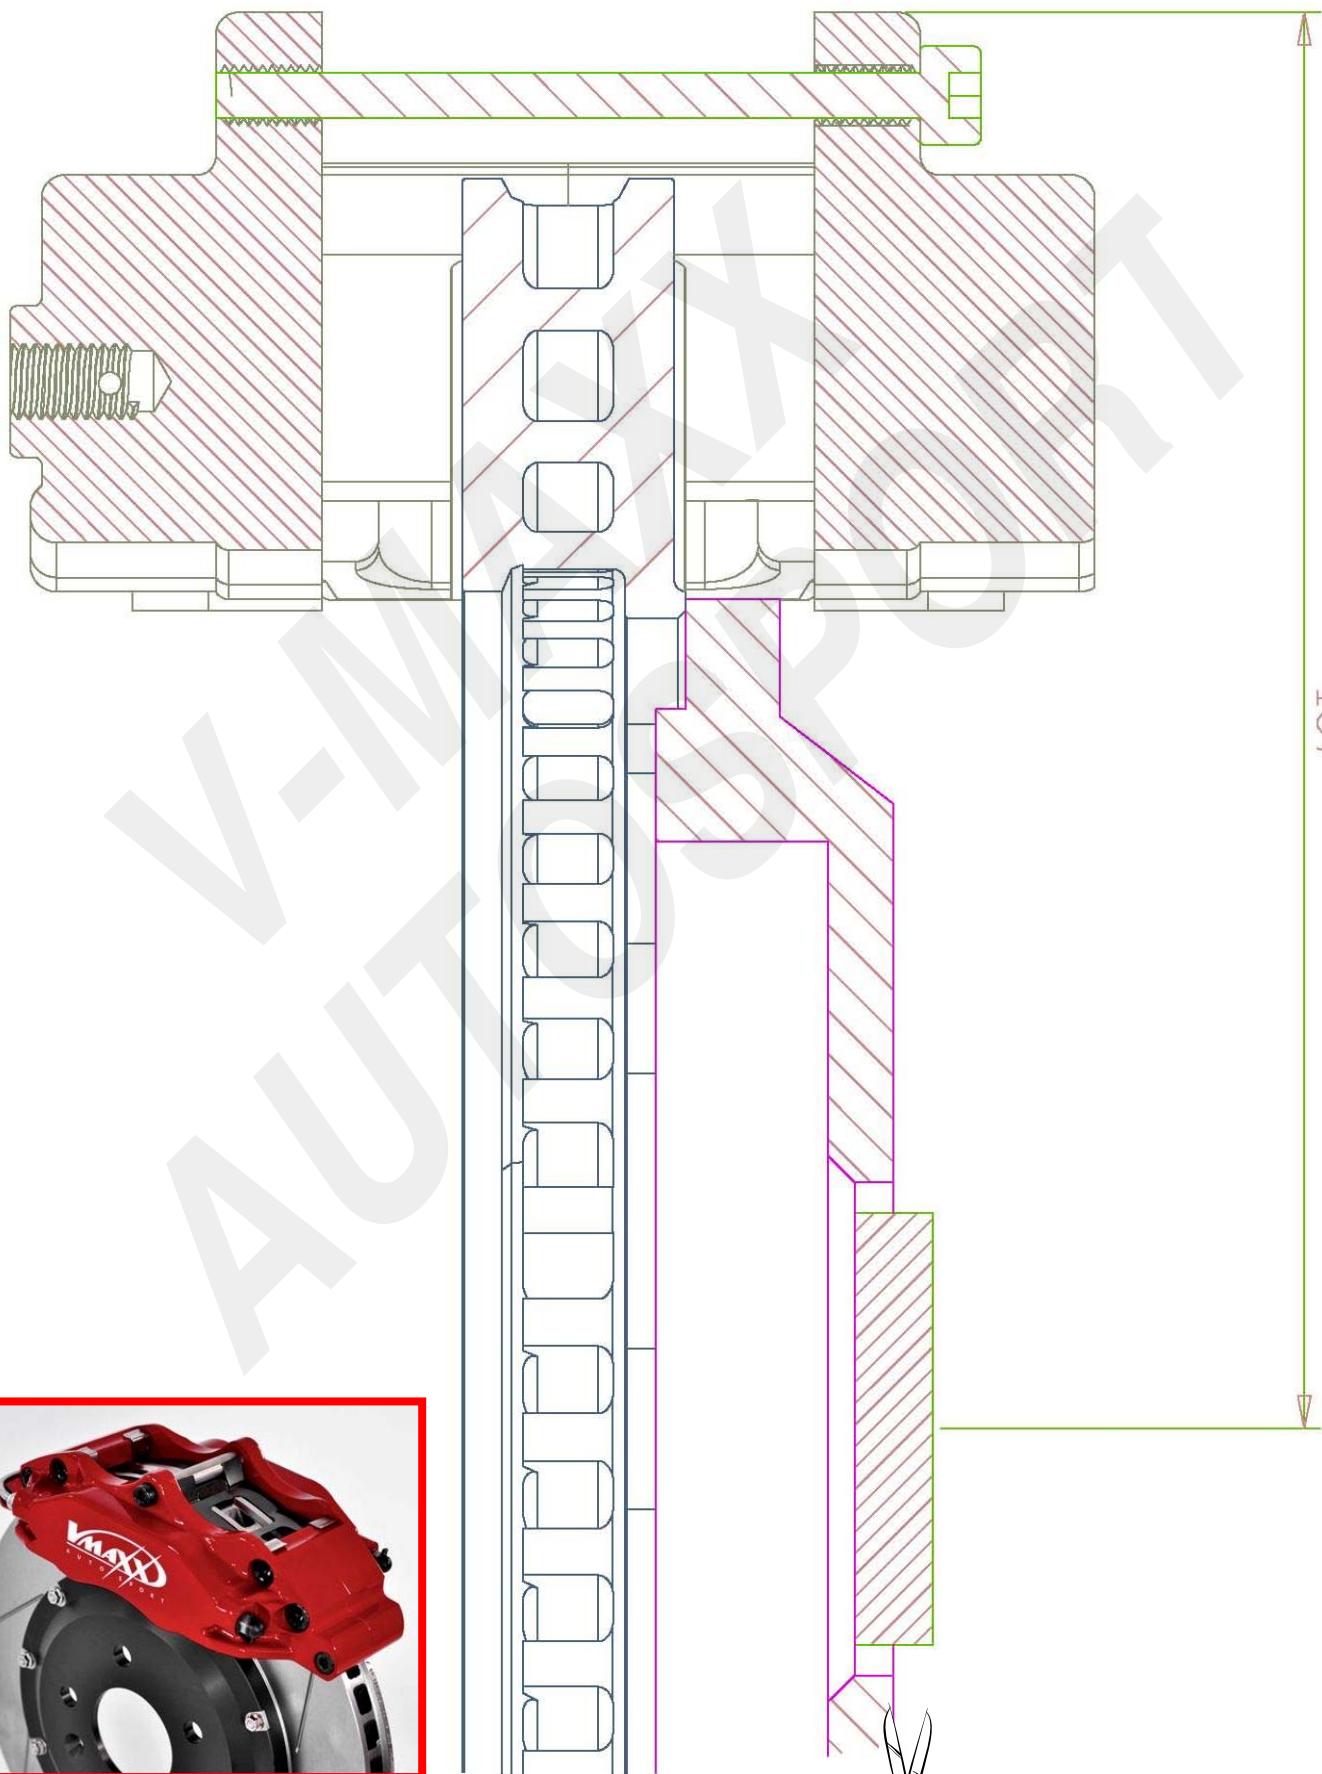

# V-MAXX Autosport Wheel Fitment Chart for kit 20 AU 330 05

276 MM

187

186 MM