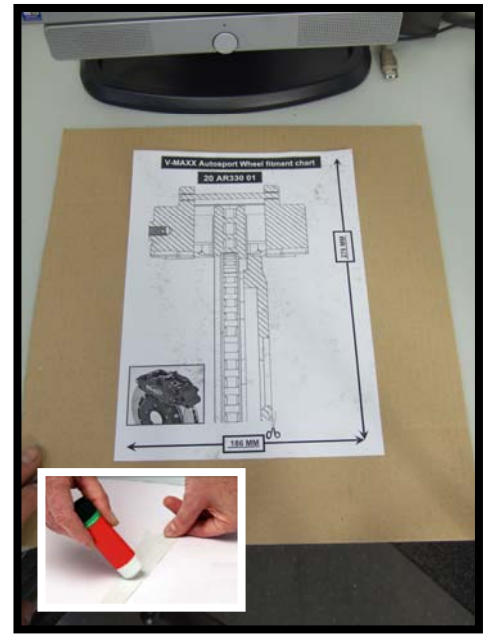

VW AUDI SKODA SEAT

V-MAXX Autosport Wheel Fitment Chart for kit 20 AU 330 06