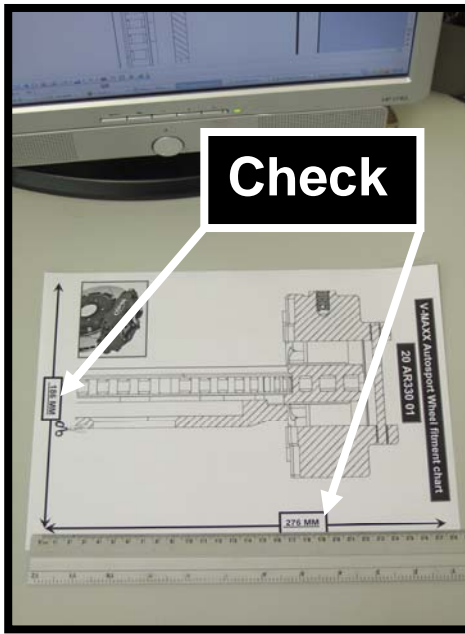

VW AUDI SKODA SEAT

V-MAXX Autosport Wheel Fitment Chart for kit 20 AU 330 06