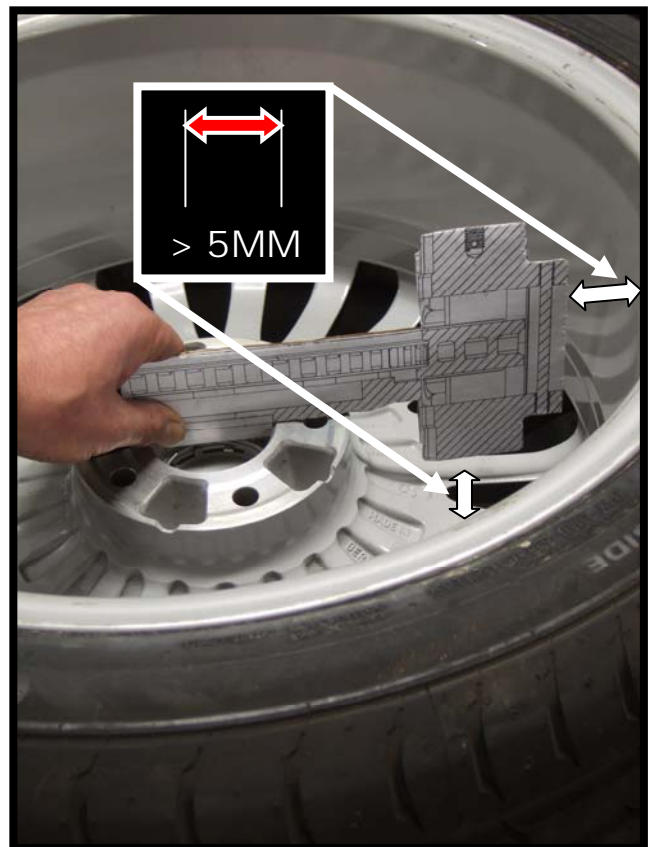

VW AUDI SKODA SEAT

V-MAXX Autosport Wheel Fitment Chart for kit 20 AU 330 06