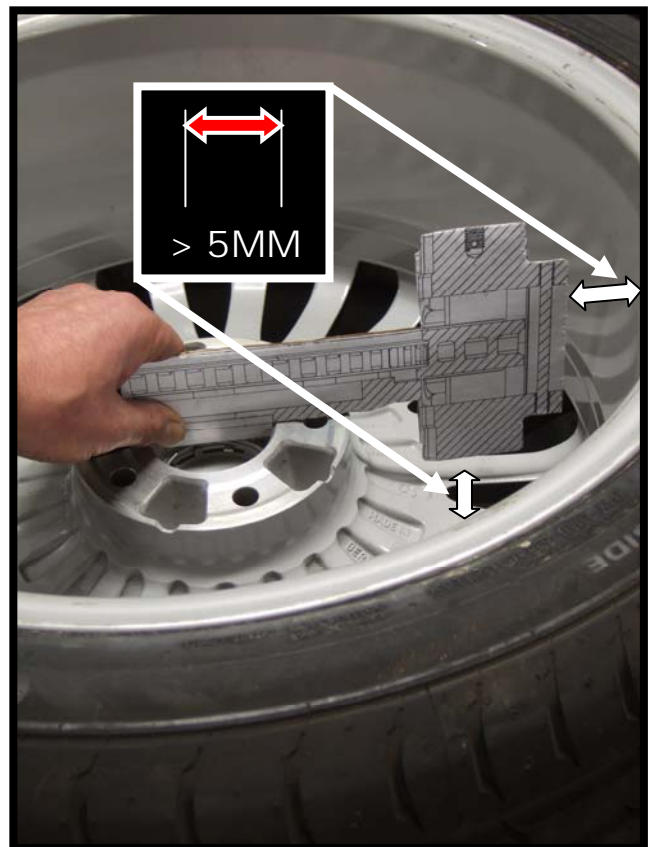

VW AUDI SKODA SEAT

V-MAXX Autosport Wheel Fitment Chart for kit 20 AU 330 04

276 MM

187

186 MM