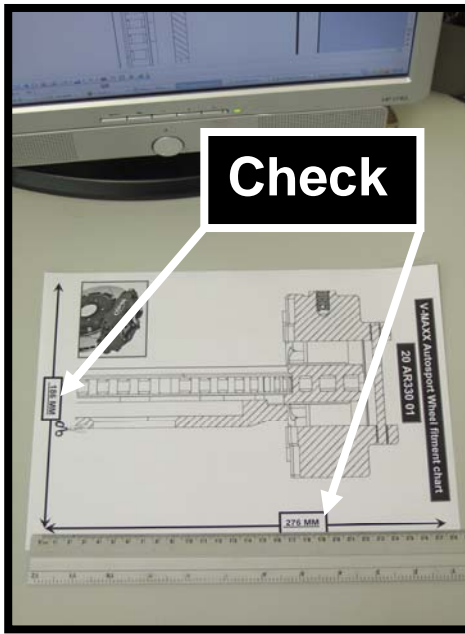

VW AUDI SKODA SEAT

V-MAXX Autosport Wheel Fitment Chart for kit 20 AU 330 04

276 MM

187

186 MM