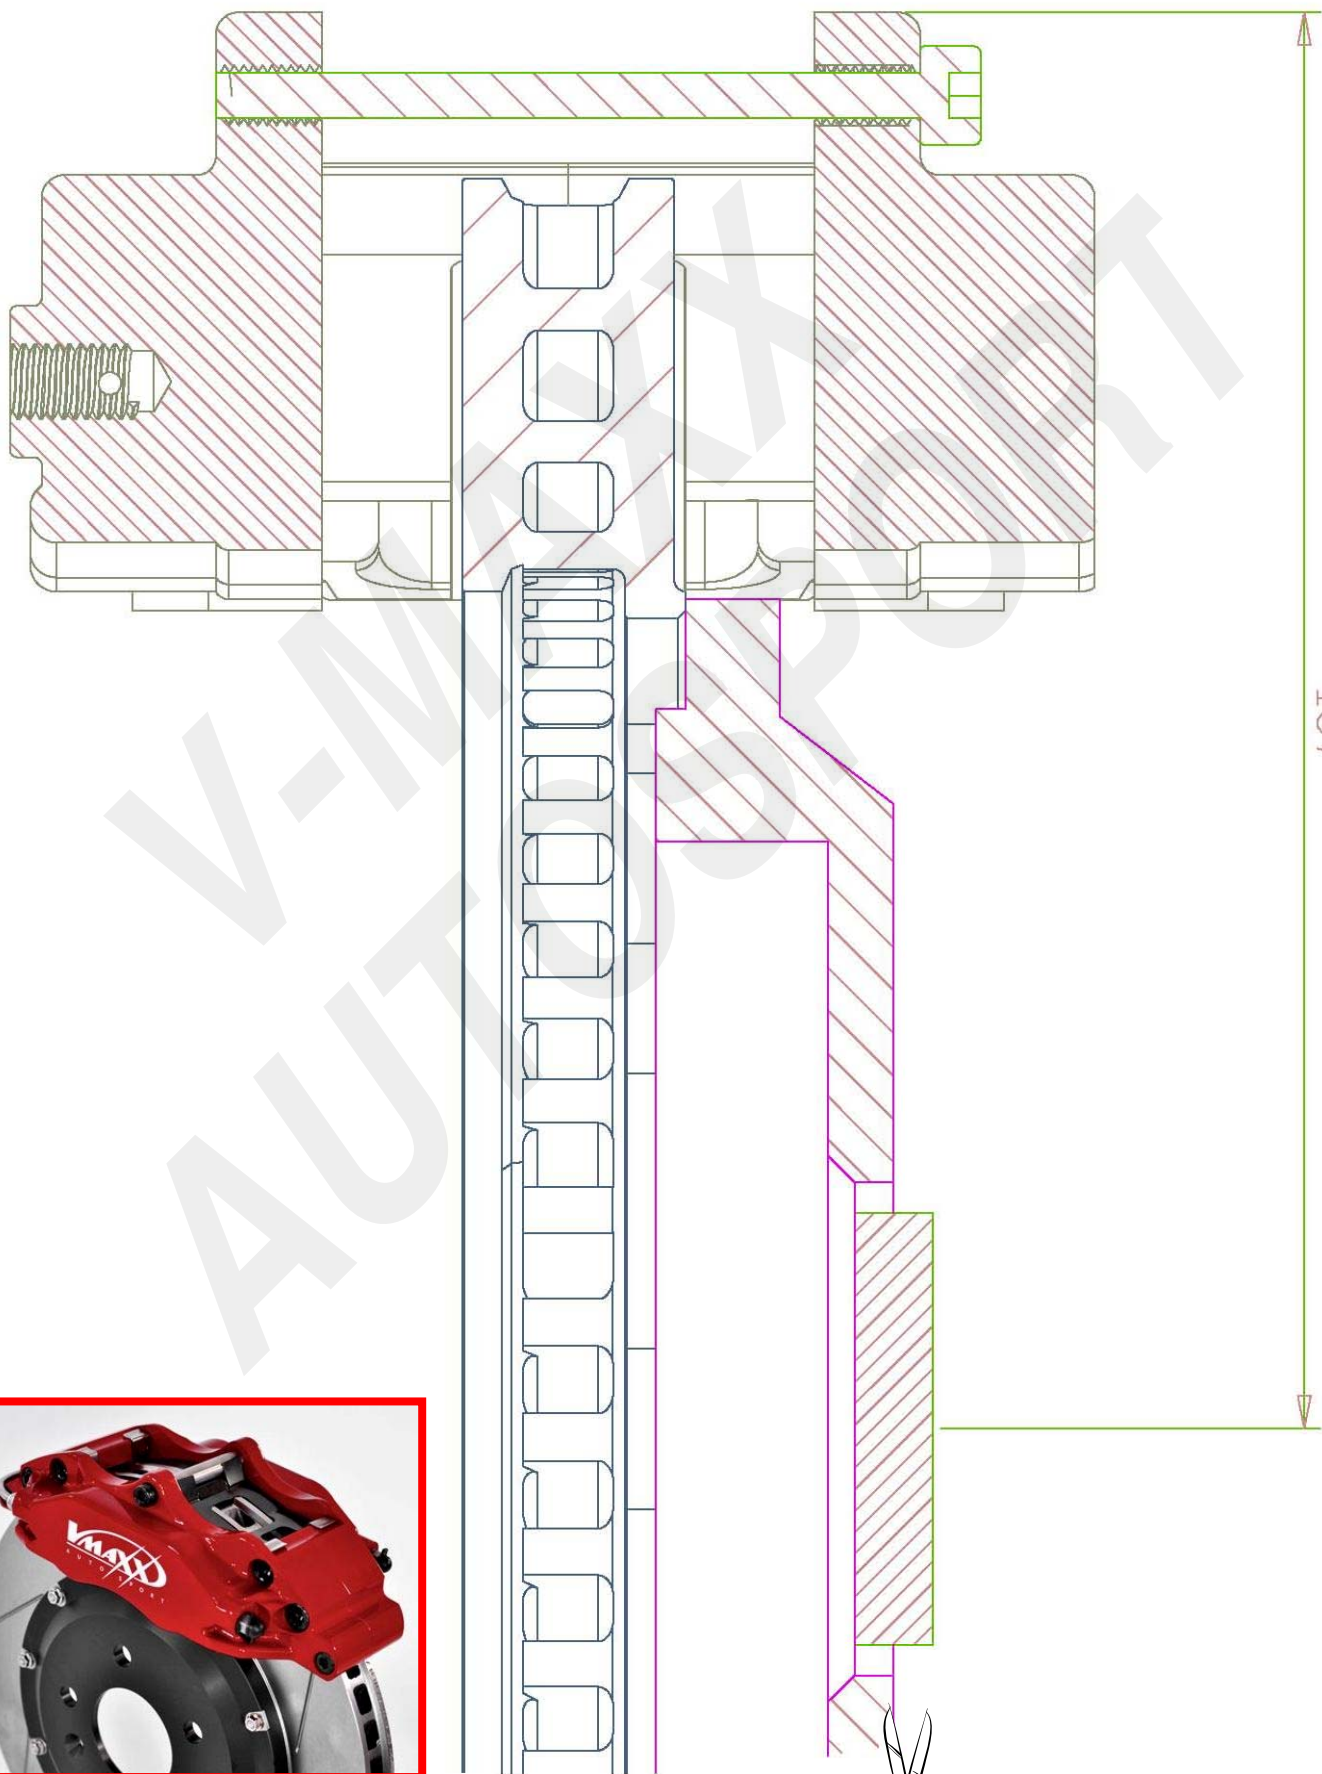

VW AUDI SKODA SEAT

V-MAXX Autosport Wheel Fitment Chart for kit 20 AU 330 04

276 MM

187

186 MM