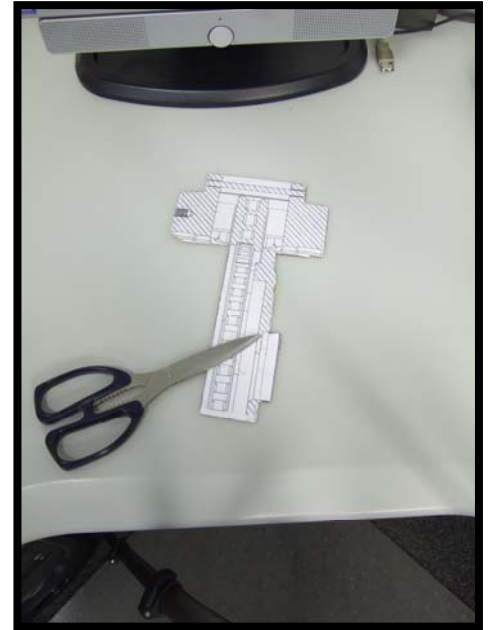

VW AUDI SKODA SEAT

V-MAXX Autosport Wheel Fitment Chart for kit 20 AU 330 04

276 MM

187

186 MM