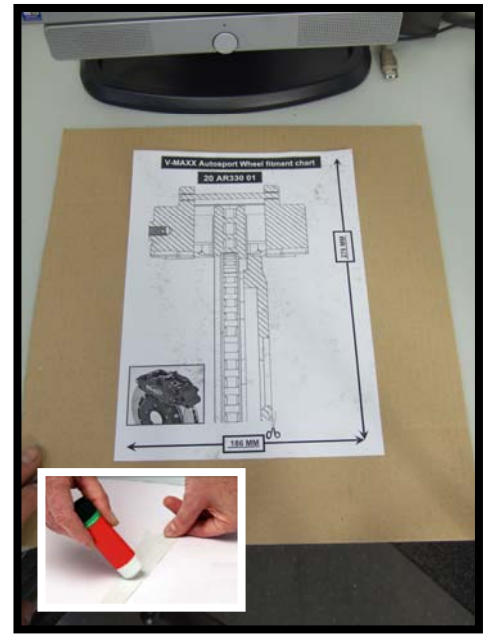

VW AUDI SKODA SEAT

V-MAXX Autosport Wheel Fitment Chart for kit 20 AU 330 04

276 MM

187

186 MM